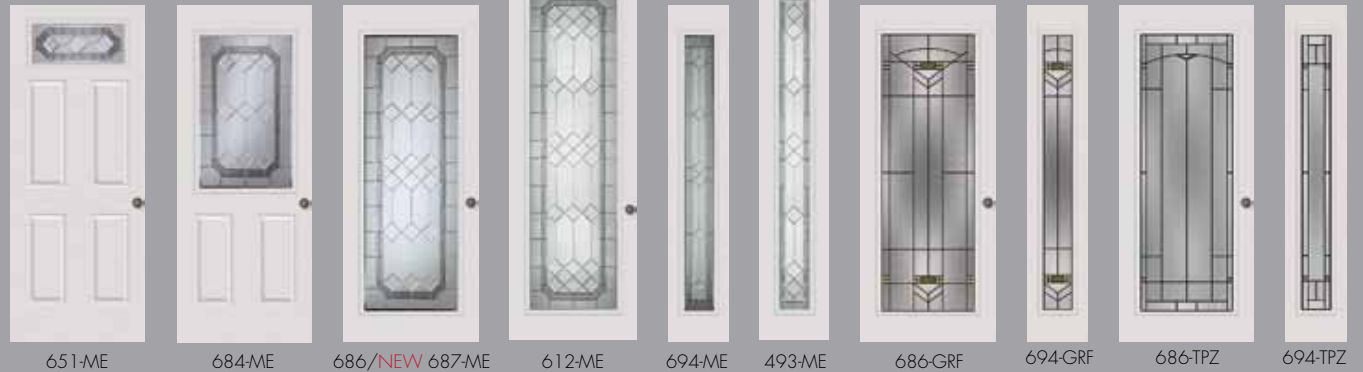

MAJESTIC

Nickel

NEW GREENFIELD

Oil-Rubbed Bronze

NEW TOPAZ

Patina